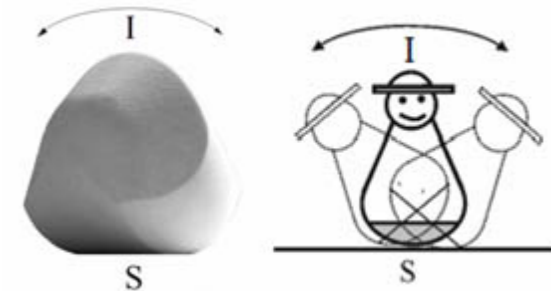

photo: Alain Goriely

Гъомбоц, е първият известен хомогенен обект, който комбинира една стабилна и една нестабилна равновесна точка, като по този начин се образуват две равновесни точки на хоризонтална повърхност. Доказано е, че не съществува обект с по-малко от две равновесни точки.

Ако се постави в хоризонтална позиция, Гъомбоц се връща в стабилно равновесие, подобно на детска играчка. Но ако при играчките се разчита на тежест в основата на обекта, то Гъомбоц се състои от хомогенен материал, така че формата сама се регулира.