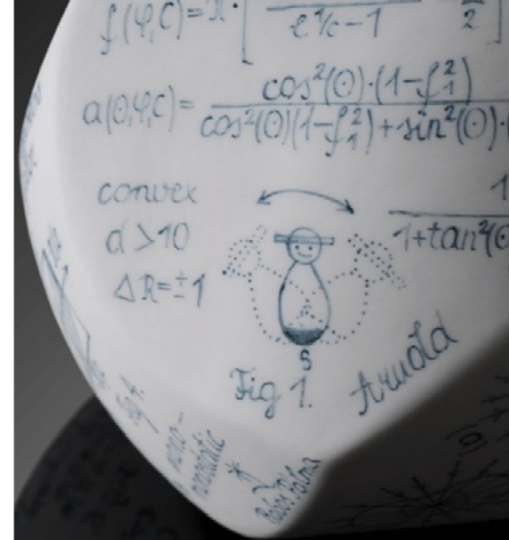

Данни за продукта

Повърхност: неполирана

Тегло: 3500g

Размери:

Височина: 90 мм
широчина: 80 мм
дължина: 100 мм

Порцеланов Гъомбоц

Порцелановият Гъомбоц е първото артистично изпълнение на тази математическа иновация. Това очарователно творение на изкуството е идеално за колекционери и любители на порцелана и дизайна.

Световно известният производител на порцелан Херенд (Унгария) произвежда за нас тази прекрасна научна играчка. Порцелановият Гъомбоц е направен от бял порцелан, които е нагрят до 1400 градуса по Целзий. След това порцелановият Гъомбоц се изработва ръчно от майсторите във фабриката. Тази порцеланова версия е псевдо-Гъомбоц поради куквата си вътрешност.

Данни за продукта

Повърхност: ръчно боядисана

Тегло: 345g

Размери:

Височина: 105 мм

широчина: 75 мм

дължина: 105 мм

bg.gomboc-shop.com

Гъомбоц лайт

Гъомбоц лайт е най-лекият и най-чувствителен, създаван до сега модел. Подходящ е за презентации и показва перфектно възможностите на тази математическа иновация. Той е перфектният подарък за истински фенове на науката и за търсещите математическа иновация.