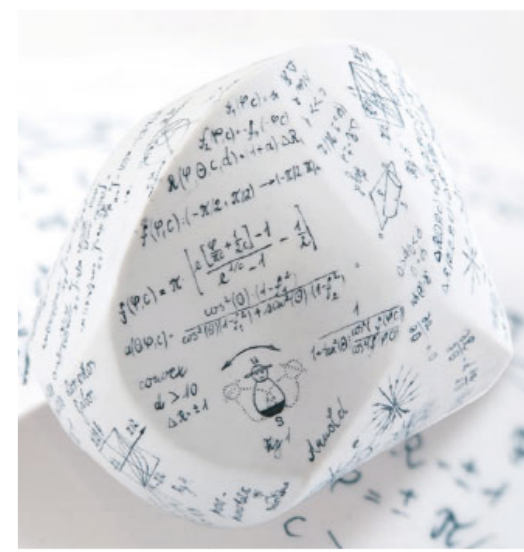

Данни за продукта

Повърхност: неполирана

Тегло: 3500g

Размери:

Височина: 90 мм
широчина: 80 мм
дължина: 100 мм

Порцеланов Гъомбоц

Порцелановият Гъомбоц е първото артистично изпълнение на тази математическа иновация. Това очарователно творение на изкуството е идеално за колекционери и любители на порцелана и дизайна.

Световно известният производител на порцелан Херенд (Унгария) произвежда за нас тази прекрасна научна играчка. Порцелановият Гъомбоц е направен от бял порцелан, които е нагрят до 1400 градуса по Целзий. След това порцелановият Гъомбоц се изработва ръчно от майсторите във фабриката. Тази порцеланова версия е псевдо-Гъомбоц поради куквата си вътрешност.

Данни за продукта

Повърхност: ръчно боядисана

Тегло: 345g

Размери:

Височина: 105 мм

широчина: 75 мм

дължина: 105 мм

bg.gomboc-shop.com

Гъомбоц лайт

Гъомбоц лайт е най-лекият и най-чувствителен, създаван до сега модел. Подходящ е за презентации и показва перфектно възможностите на тази математическа иновация. Той е перфектният подарък за истински фенове на науката и за търсещите математическа иновация.